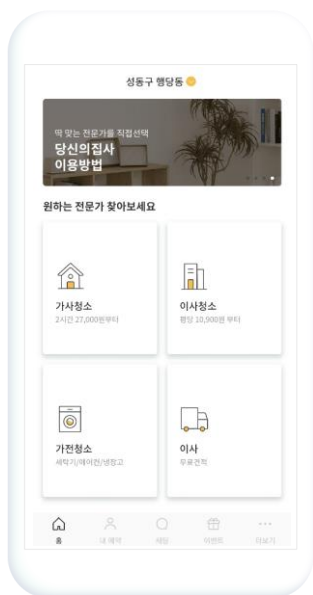

당신의 집사

가사청소 카테고리 선택

당신의집사 앱 설치하기

전문가 목록

'가능한 전문가 찾기' 클릭

전문가 찾기

원하는 날짜 시간을 설정

전문가 선택

조건에 맞는 전문가 맞춤 추천

당신의 집사

가사청소 카테고리 선택

전문가 목록

'가능한 전문가 찾기' 클릭

전문가 찾기

원하는 날짜 시간을 설정

전문가 선택