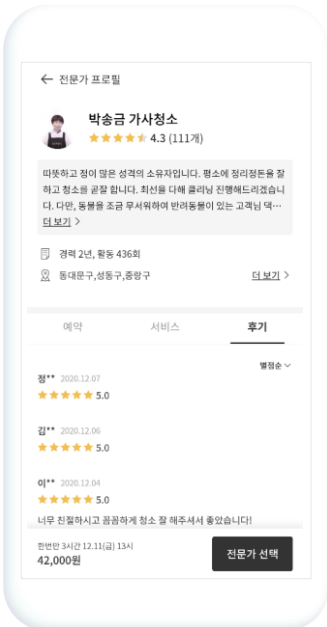

당신의 집사

가사청소 카테고리 선택

당신의집사 앱 설치하기

전문가 목록

'가능한 전문가 찾기' 클릭

전문가 찾기

원하는 날짜 시간을 설정

전문가 선택

조건에 맞는 전문가 맞춤 추천

당신의 집사

가사청소 카테고리 선택

전문가 목록

'가능한 전문가 찾기' 클릭

전문가 찾기

원하는 날짜 시간을 설정

전문가 선택