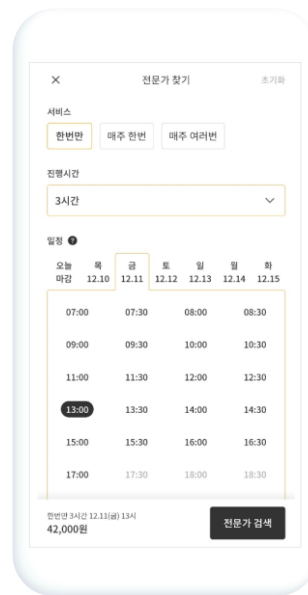

당신의 집사

가사청소 카테고리 선택

당신의집사 앱 설치하기

전문가 목록

'가능한 전문가 찾기' 클릭

전문가 찾기

원하는 날짜 시간을 설정

전문가 선택

조건에 맞는 전문가 맞춤 추천

당신의 집사

가사청소 카테고리 선택

전문가 목록

'가능한 전문가 찾기' 클릭

전문가 찾기

원하는 날짜 시간을 설정

전문가 선택