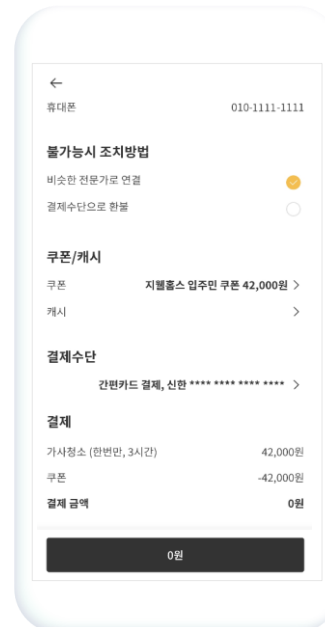

전문가 선택

조건에 맞는 전문가 맞춤 추천

당신의집사®

T 1522.6796
W www.dangjib.com
E help@dangjib.com