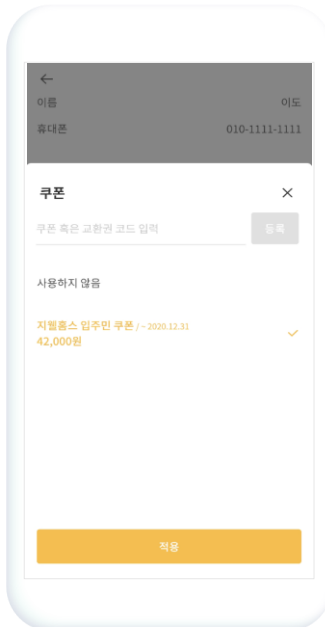

당신의 집사

가사청소 카테고리 선택

당신의집사 앱 설치하기

전문가 목록

'가능한 전문가 찾기' 클릭

전문가 찾기

원하는 날짜 시간을 설정

전문가 선택

조건에 맞는 전문가 맞춤 추천

당신의 집사

가사청소 카테고리 선택

전문가 목록

'가능한 전문가 찾기' 클릭

전문가 찾기

원하는 날짜 시간을 설정

전문가 선택